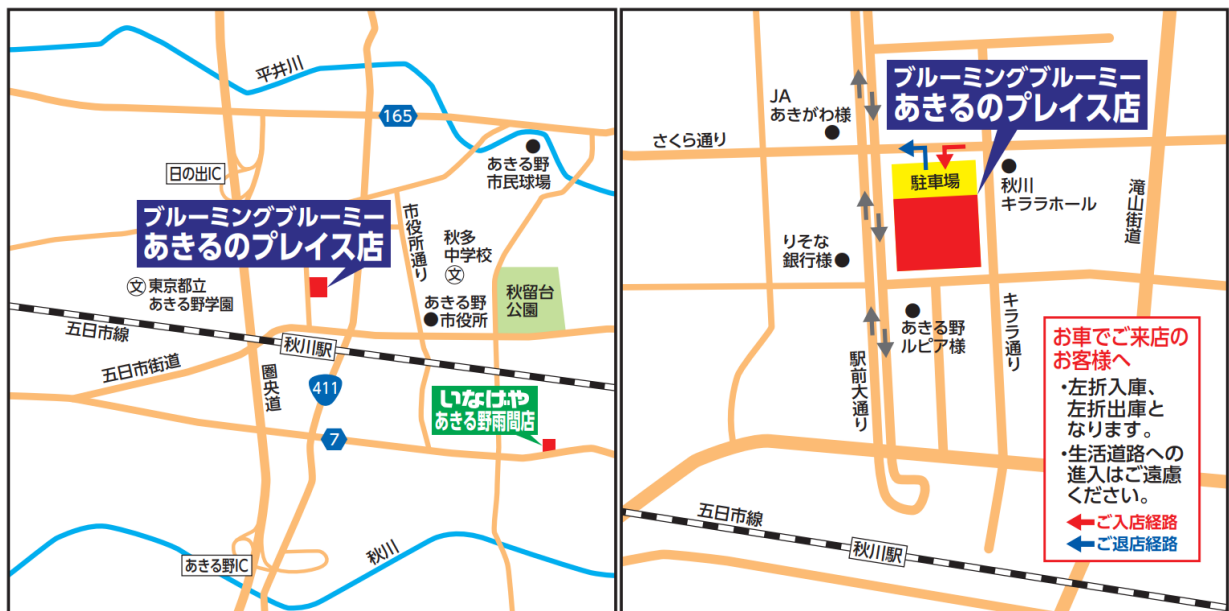

【商圈概要】

- ・JR 秋川駅の北約 350m に位置し、周辺には市役所もあり宅地や店舗が集積している。南北には多摩川水系の平井川と秋川、東西には農地が広がるが、北西部には工業地帯もあるため、足元の人口密度は市平均を上回る。
- ・駅前には五日市街道が通り、西は圏央道、中心部には滝山街道や JR 五日市線の高架下道路が開通しているため、交通の便が良く車中心の生活エリアとなっている。そのため広域商圈からもお客様を獲得できる立地である。
- ・当店を中心に西側をあきる野北伊奈店、南側をあきる野雨間店、北側をあきる野新草花店がカバーすることで、ドミナントを形成する。
- ・世帯数は 500m 圏 2,102 世帯(4,206 人、世帯人員 2.0 人)、1km 圏 6,254 世帯(12,891 人、同 2.1 人)。

【アクセス】

JR 五日市線「秋川駅」北口より徒歩4分

※3月28日(金)より4月13日(日)まで、仮設売場(あきるのプレイス1階 中央イベントスペース)での仮営業を行います。営業時間は10時00分~19時00分となります。